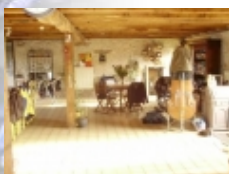

## *2 huizen op 28 ha terrein*

In een fraaie landschap staat dit geheel van gebouwen bestaande uit een huis met een bewoonbaar oppervlak van 300 m<sup>2</sup>, een te renoveren huis van 180 m<sup>2</sup>, een manege, paardenboxen en een clubhuis op een terrein van maar liefst ruim 28 ha.  
Ideaal voor paardenliefhebbers!